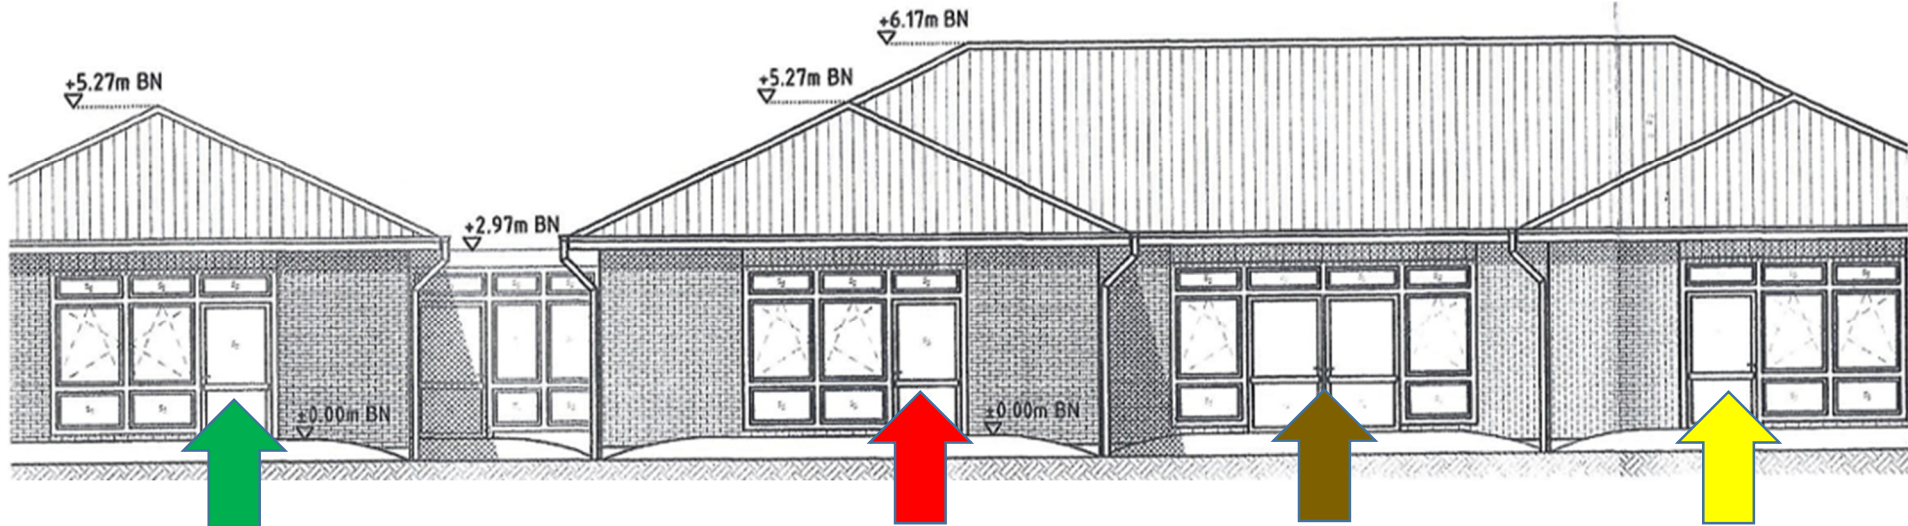

GRÜN: Bringzeiten

ROT: Abholzeiten

Frösche:

08:00 - 08:30 Uhr

12:45 – 13:00 Uhr

13:45 – 14:00 Uhr

Hasen:

08:00 - 08:30 Uhr